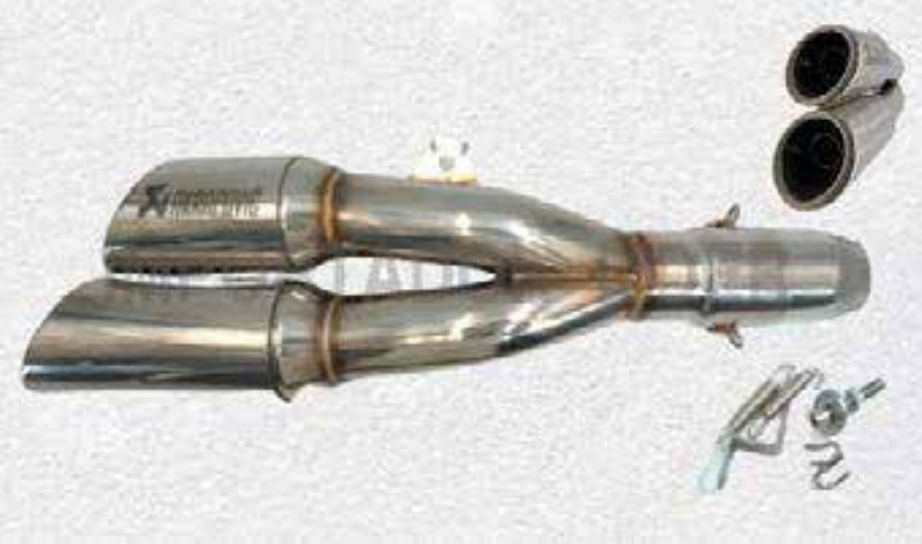

IL000436

**TUBO DE ESCAPE DEPORTIVO
SILENCIADOR (41.5 CM) CROMADO
2 SALIDAS A01 UND - STD**

PRECIO C. X CAJA
S/.125.00 12