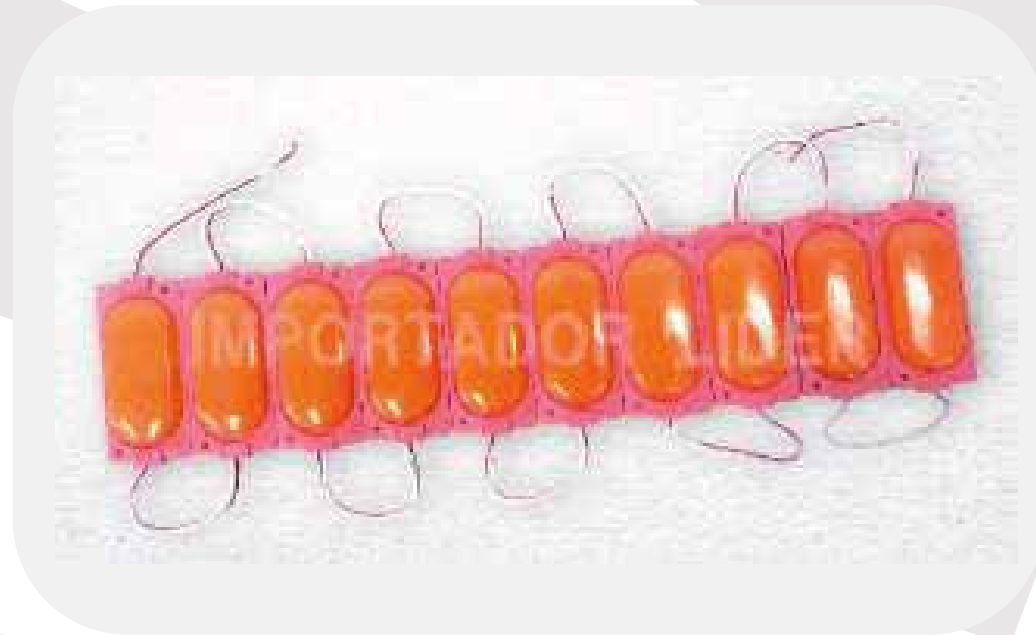

IL000874

**MÓDULO CAPSULA GRANDE 12V
BLANCO 10 PZS (8.2*3.5 CM)
SET - STD**

PRECIO C. X CAJA
S/. 23.00 500

IL000872

**MODULO CAPSULA GRANDE 12V
AZUL 10PZS (8.2CM*3.5CM)
SET - STD**

PRECIO C. X CAJA
S/. 19.00 1000