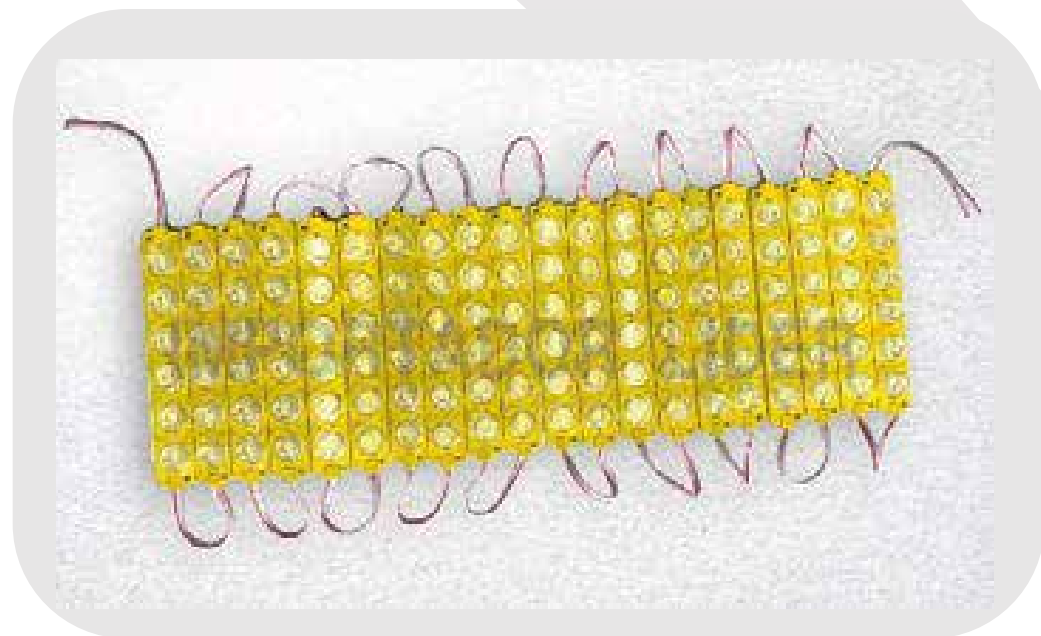

880099

**MÓDULO 6 LED AMBAR
(9.5*2 CM) UND - STD**

PRECIO C. X CAJA
S/. 2.50 5

880102

**MÓDULO 6 LED BLANCO
(9.5*2 CM) UND - STD**

PRECIO C. X CAJA
S/. 23.00 10

IL001284

**MÓDULO 6 LED T/BOTON AMBAR
20 PZS (13.6*1.9 CM) SET - STD**