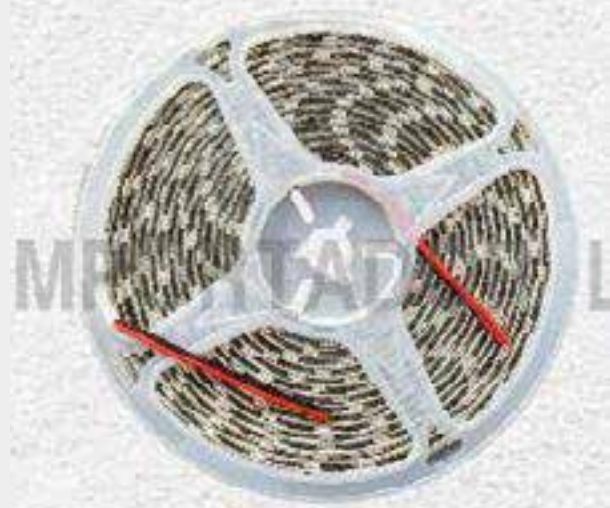

IL001202

**CINTA LED 5 METROS (10 MM)
BLANCO UND - STD**

PRECIO

S/. 16.70

C. X CAJA

100