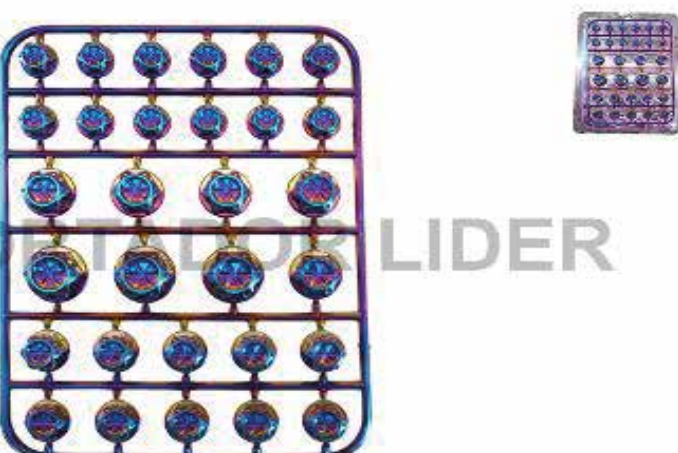

AD000271-NR

**TAPONES DECORATIVOS
HEXAGONAL PARA TORNILLOS
NARANJA SET - STD**

PRECIO C. X CAJA
S/. 2.80 300

AD000271-RJ

**TAPONES DECORATIVOS
HEXAGONAL PARA TORNILLOS
ROJO SET - STD**

PRECIO C. X CAJA
S/. 2.80 300