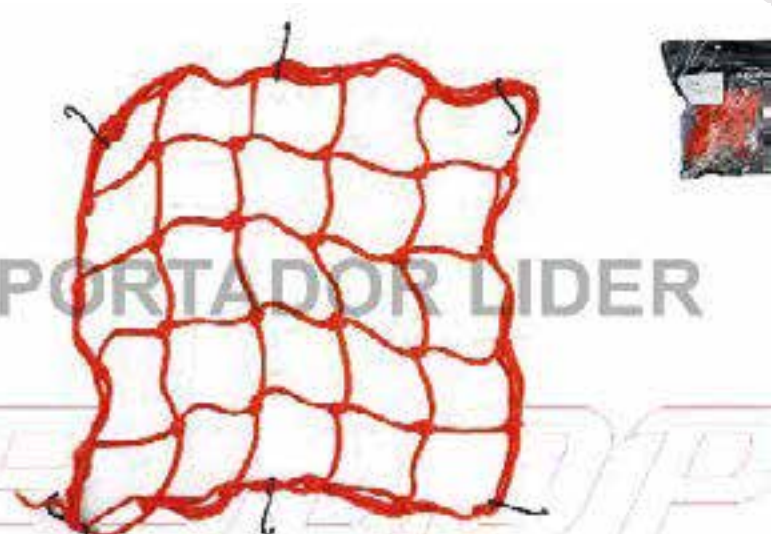

IL000540

**MALLA ELASTICA ROJO P/
CASCO 40 X 40 UND - STD**

PRECIO C. X CAJA
S/. 4.50 200