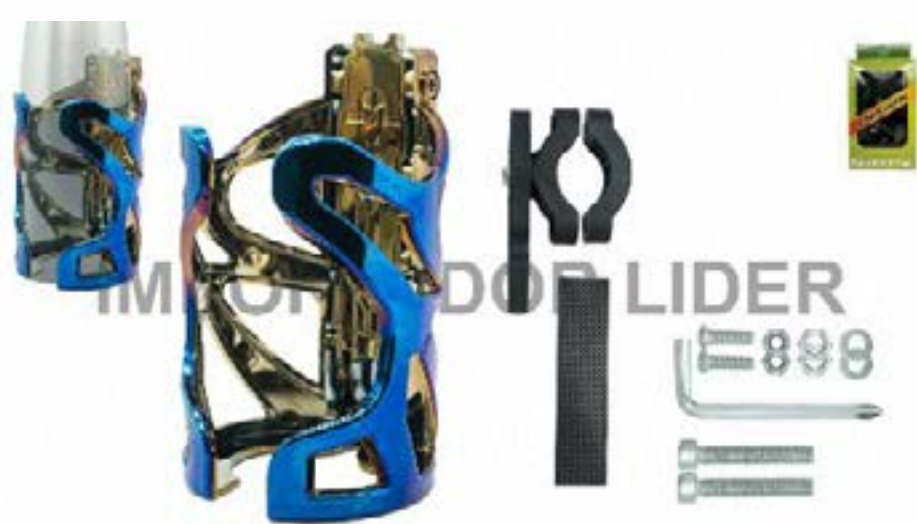

80229

**ARNES SUJETADOR ROJO
(3 METROS) UND - STD**

Precio: **C. x caja**
S/. 10.00 **100**

80233

**ARNES SUJETADOR ROJO
(5 METROS) UND - STD**

Precio: **C. x caja**
S/. 12.00 **90**

8811391

**PORTA VASO PARA MOTO
TORNASOL D/ABRAZADERA
UND - STD**