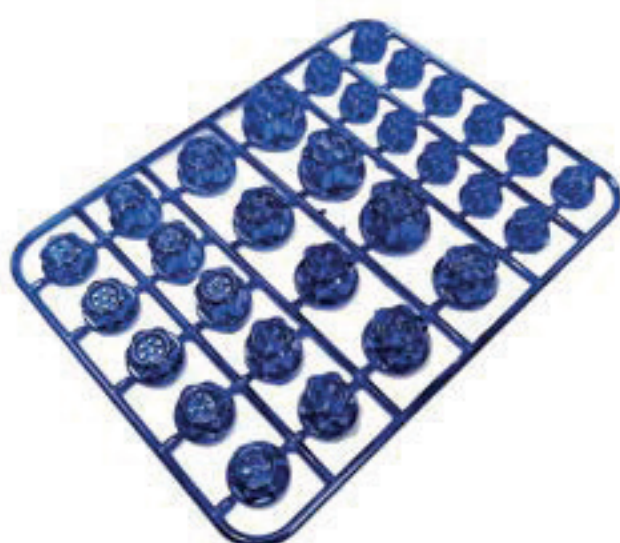

AD00025

TAPA TORNILLOS PARA MOTOS PROTECTORES x 30 PIEZAS

Precio por mayor:
S/.4.00

AGOTADO