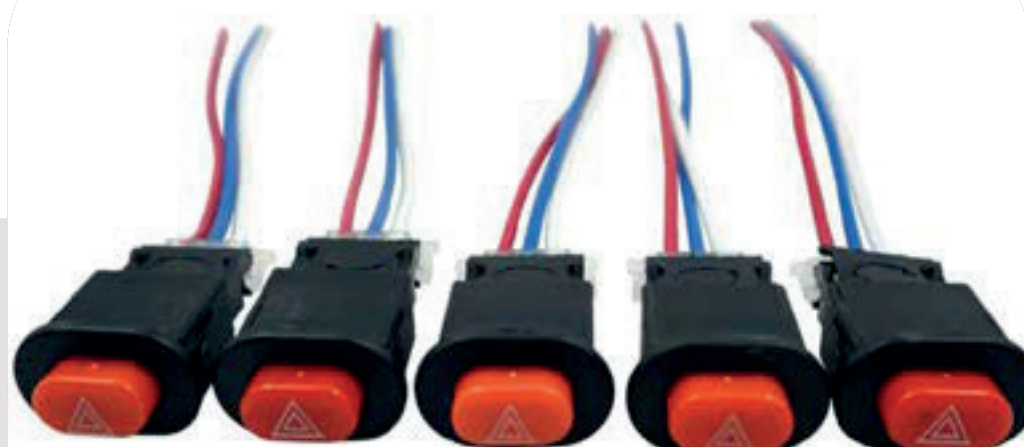

AD00040

**INTERRUPTOR DE
DOBLE INTERMITENTE**

Precio por mayor:

S/.2.00